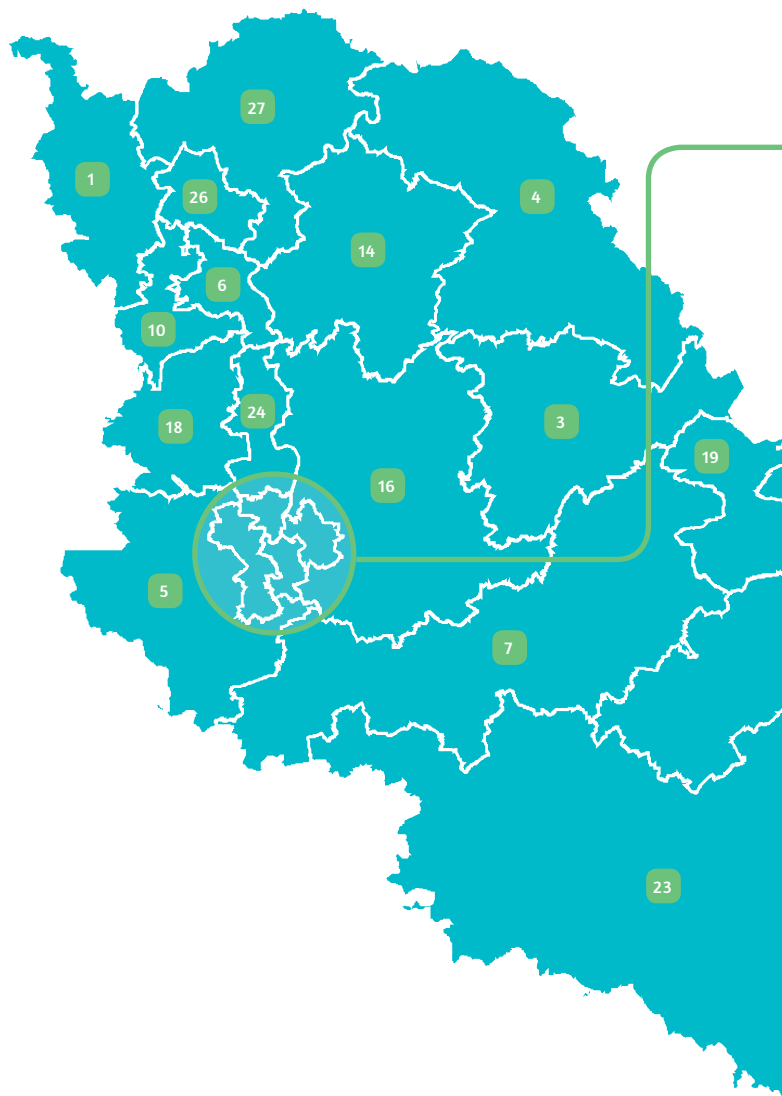

6 Canton de Fameck

Fameck, Florange, Mondelange, Richemont, Uckange.

7 Canton de Faulquemont

Adaincourt, Adelange, Ancerville, Arraincourt, Arriance, Aube, Bambiderstroff, Béchy, Beux, Bouchepon, Buchy, Chanville, Cheminot, Chérisey, Créhange, Elvange, Faulquemont, Flérange, Fleury, Flocourt, Fouligny, Goin, Guinglange, Hallering, Han-sur-Nied, Haute-Vigneulles, Hémitilly, Herry, Holacourt, Laudrefang, Lemud, Liéhon, Longeville-lès-Saint-Avoid, Louvigny, Luppy, Mainvillers, Many, Marange-Zondrange, Orny, Pagny-lès-Goin, Pommérieux, Pontoy, Pontpierre, Purnoy-la-Grasse, Rémillly, Sillegny, Silly-en-Saulnois, Solgne, Teting-sur-Nied, Thicourt, Thimonville, Thonville, Tragny, Tritteling-Redlach, Vahl-lès-Faulquemont, Vatimont, Verny, Villers-Stoncourt, Vittoncourt, Voimhaut, Zimming.

8 Canton de Forbach

Cocheren, Forbach, Morsbach, Œting, Petite-Rosselle, Rosbruck, Schœneck.

9 Canton de Freyming-Merlebach

Barst, Béning-lès-Saint-Avoid, Betting, Cappel, Farébersviller, Freyming-Merlebach, Guenviller, Henriville, Hombourg-Haut, Hoste, Seingbouse.

10 Canton de Hayange

Clouange, Hayange, Gandrange, Moyeuvre-Grande, Moyeuvre-Petite, Ranguevaux, Rosselange, Serémange-Erzange, Vitry-sur-Orne.

11 Canton de Metz-1

Partie de la commune de Metz située au nord d'une ligne définie par l'axe des voies et limites suivantes : depuis la limite territoriale de la commune de Longeville-lès-Metz, avenue Joffre, avenue Robert-Schuman, avenue Leclerc-de-Hauteclocque, place Jean-Moulin, rue Antoine-Louis, passage du Sablon, rue aux Arènes, avenue de l'Amphithéâtre, route départementale 955, rue Haute-Seille, place Mazelle, boulevard André-Maginot, rue Henry-de-Ranconval, boulevard de Trèves, rue du Fort-Gambetta, bras mort de la Moselle, jusqu'à la limite territoriale de la commune de Saint-Julien-lès-Metz.