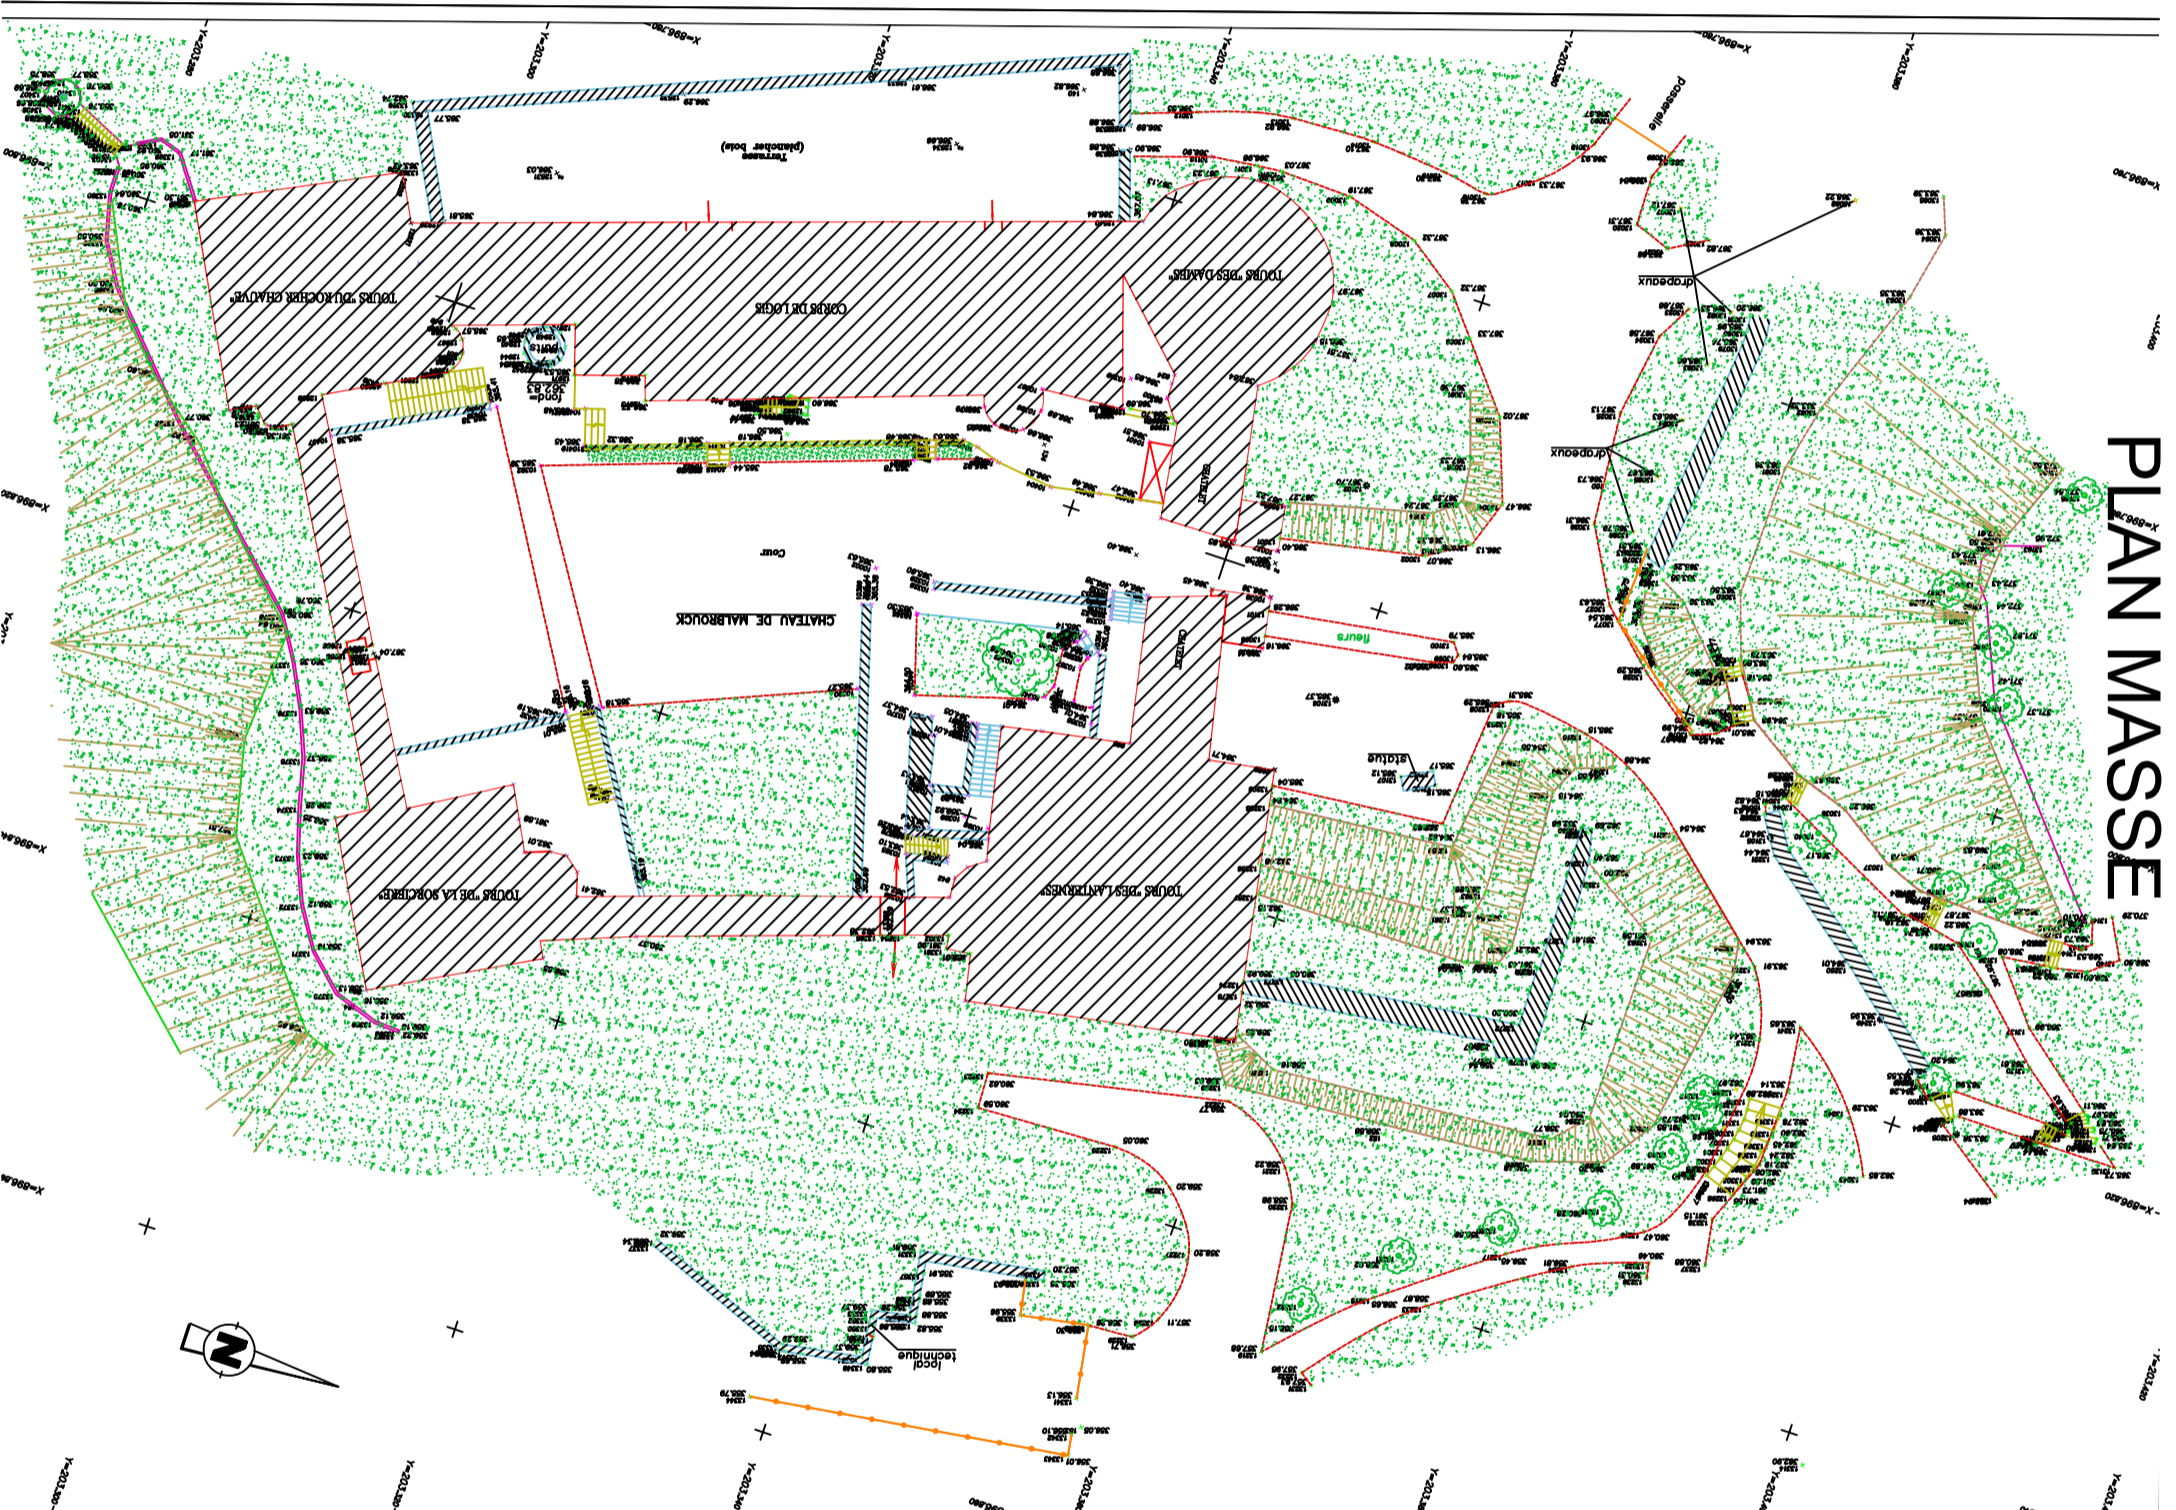

PLAN MASSE

ANNEXE 2-b

Moselle - Manderen - château de Malbrouck
Localisation des espaces

Plan masse

Conseil Départemental de Moselle

d'après le plan du cabinet Meley-Strozyna, géomètres Experts