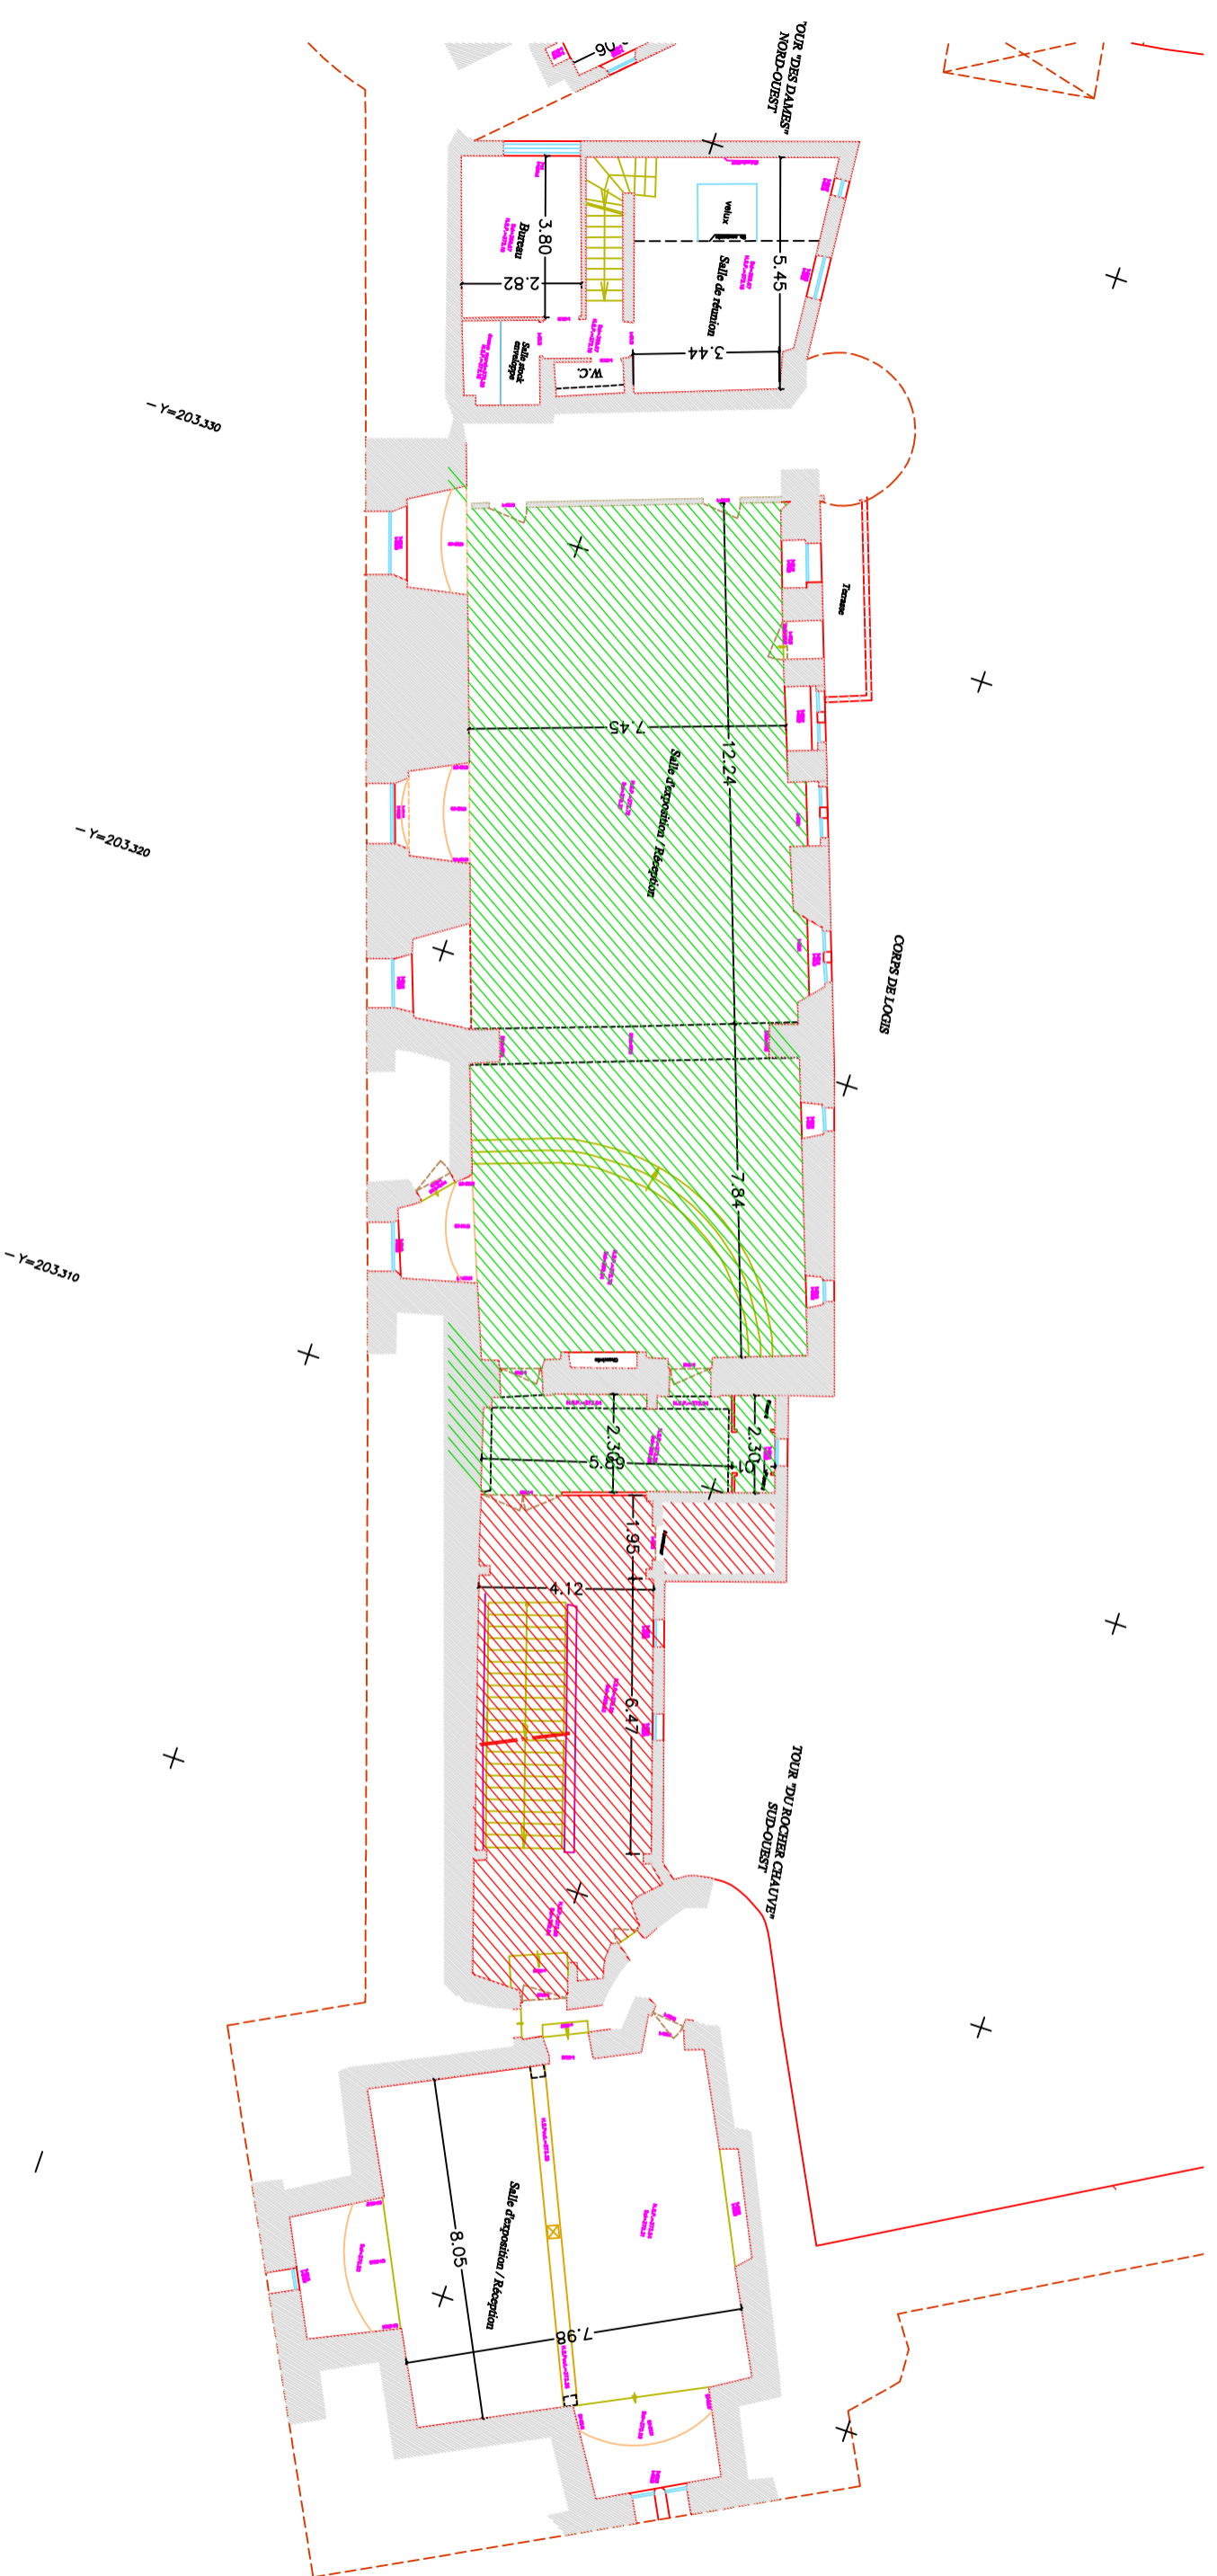

CORPS DE LOGIS - premier étage

Espaces pour restaurateur - surface de plancher : environ 156 m²

Espaces communs partagés - surface de plancher : environ 51 m²

Moselle - Manderen - château de Malbrouck
 Localisation des espaces
 Corps de logis - premier étage

Conseil Départemental de Moselle
 d'après le plan du cabinet Meley-Strozyna, géomètres Experts