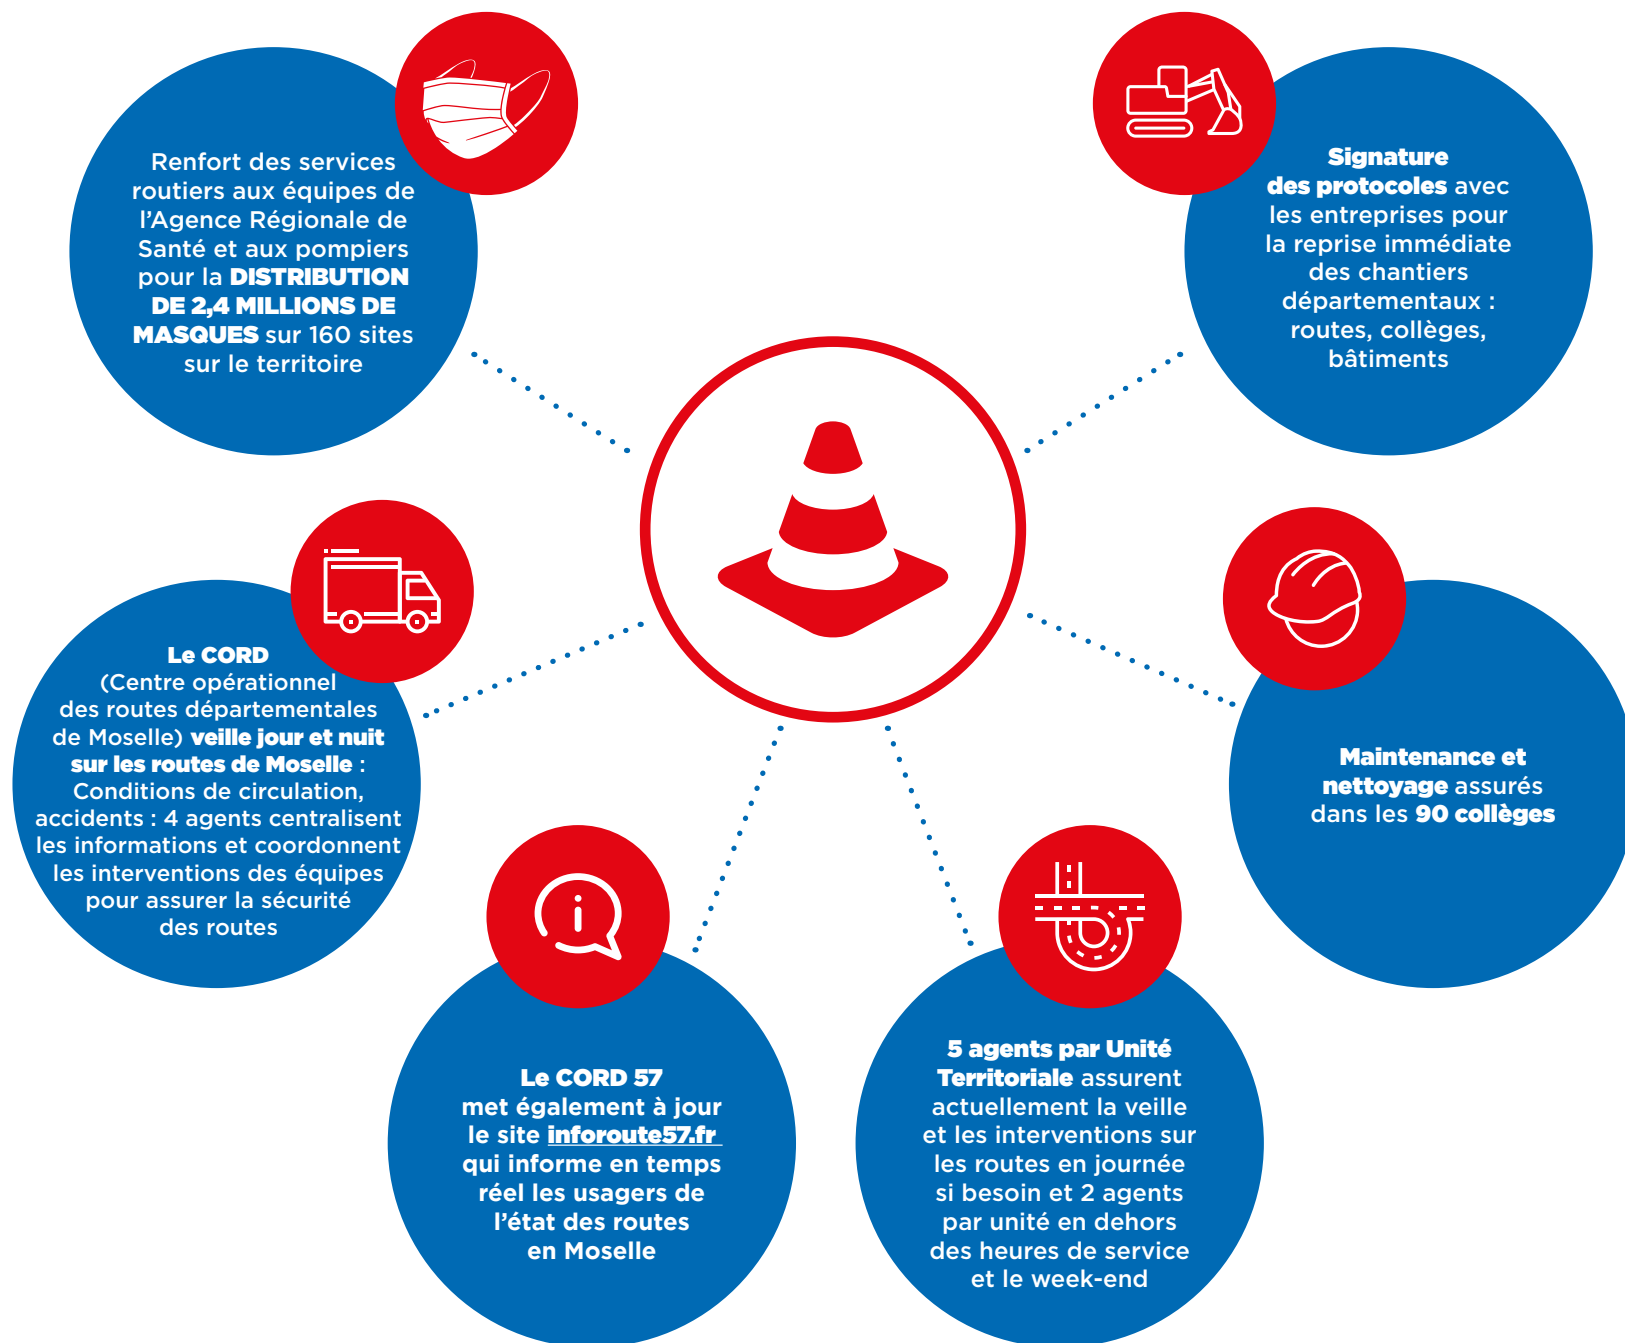

COVID-19
Routes et travaux

Le Département aux côtés des Mosellans

Pendant cette période de confinement, le Département maintient ses missions prioritaires : solidarité, mais aussi entretien des bâtiments - dont les collèges - et travaux routiers. Les services départementaux sont organisés de manière à pouvoir assurer leurs missions de service public.

Patrick WEITEN

Président du Département de la Moselle
Ancien Député

RETROUVEZ-NOUS SUR