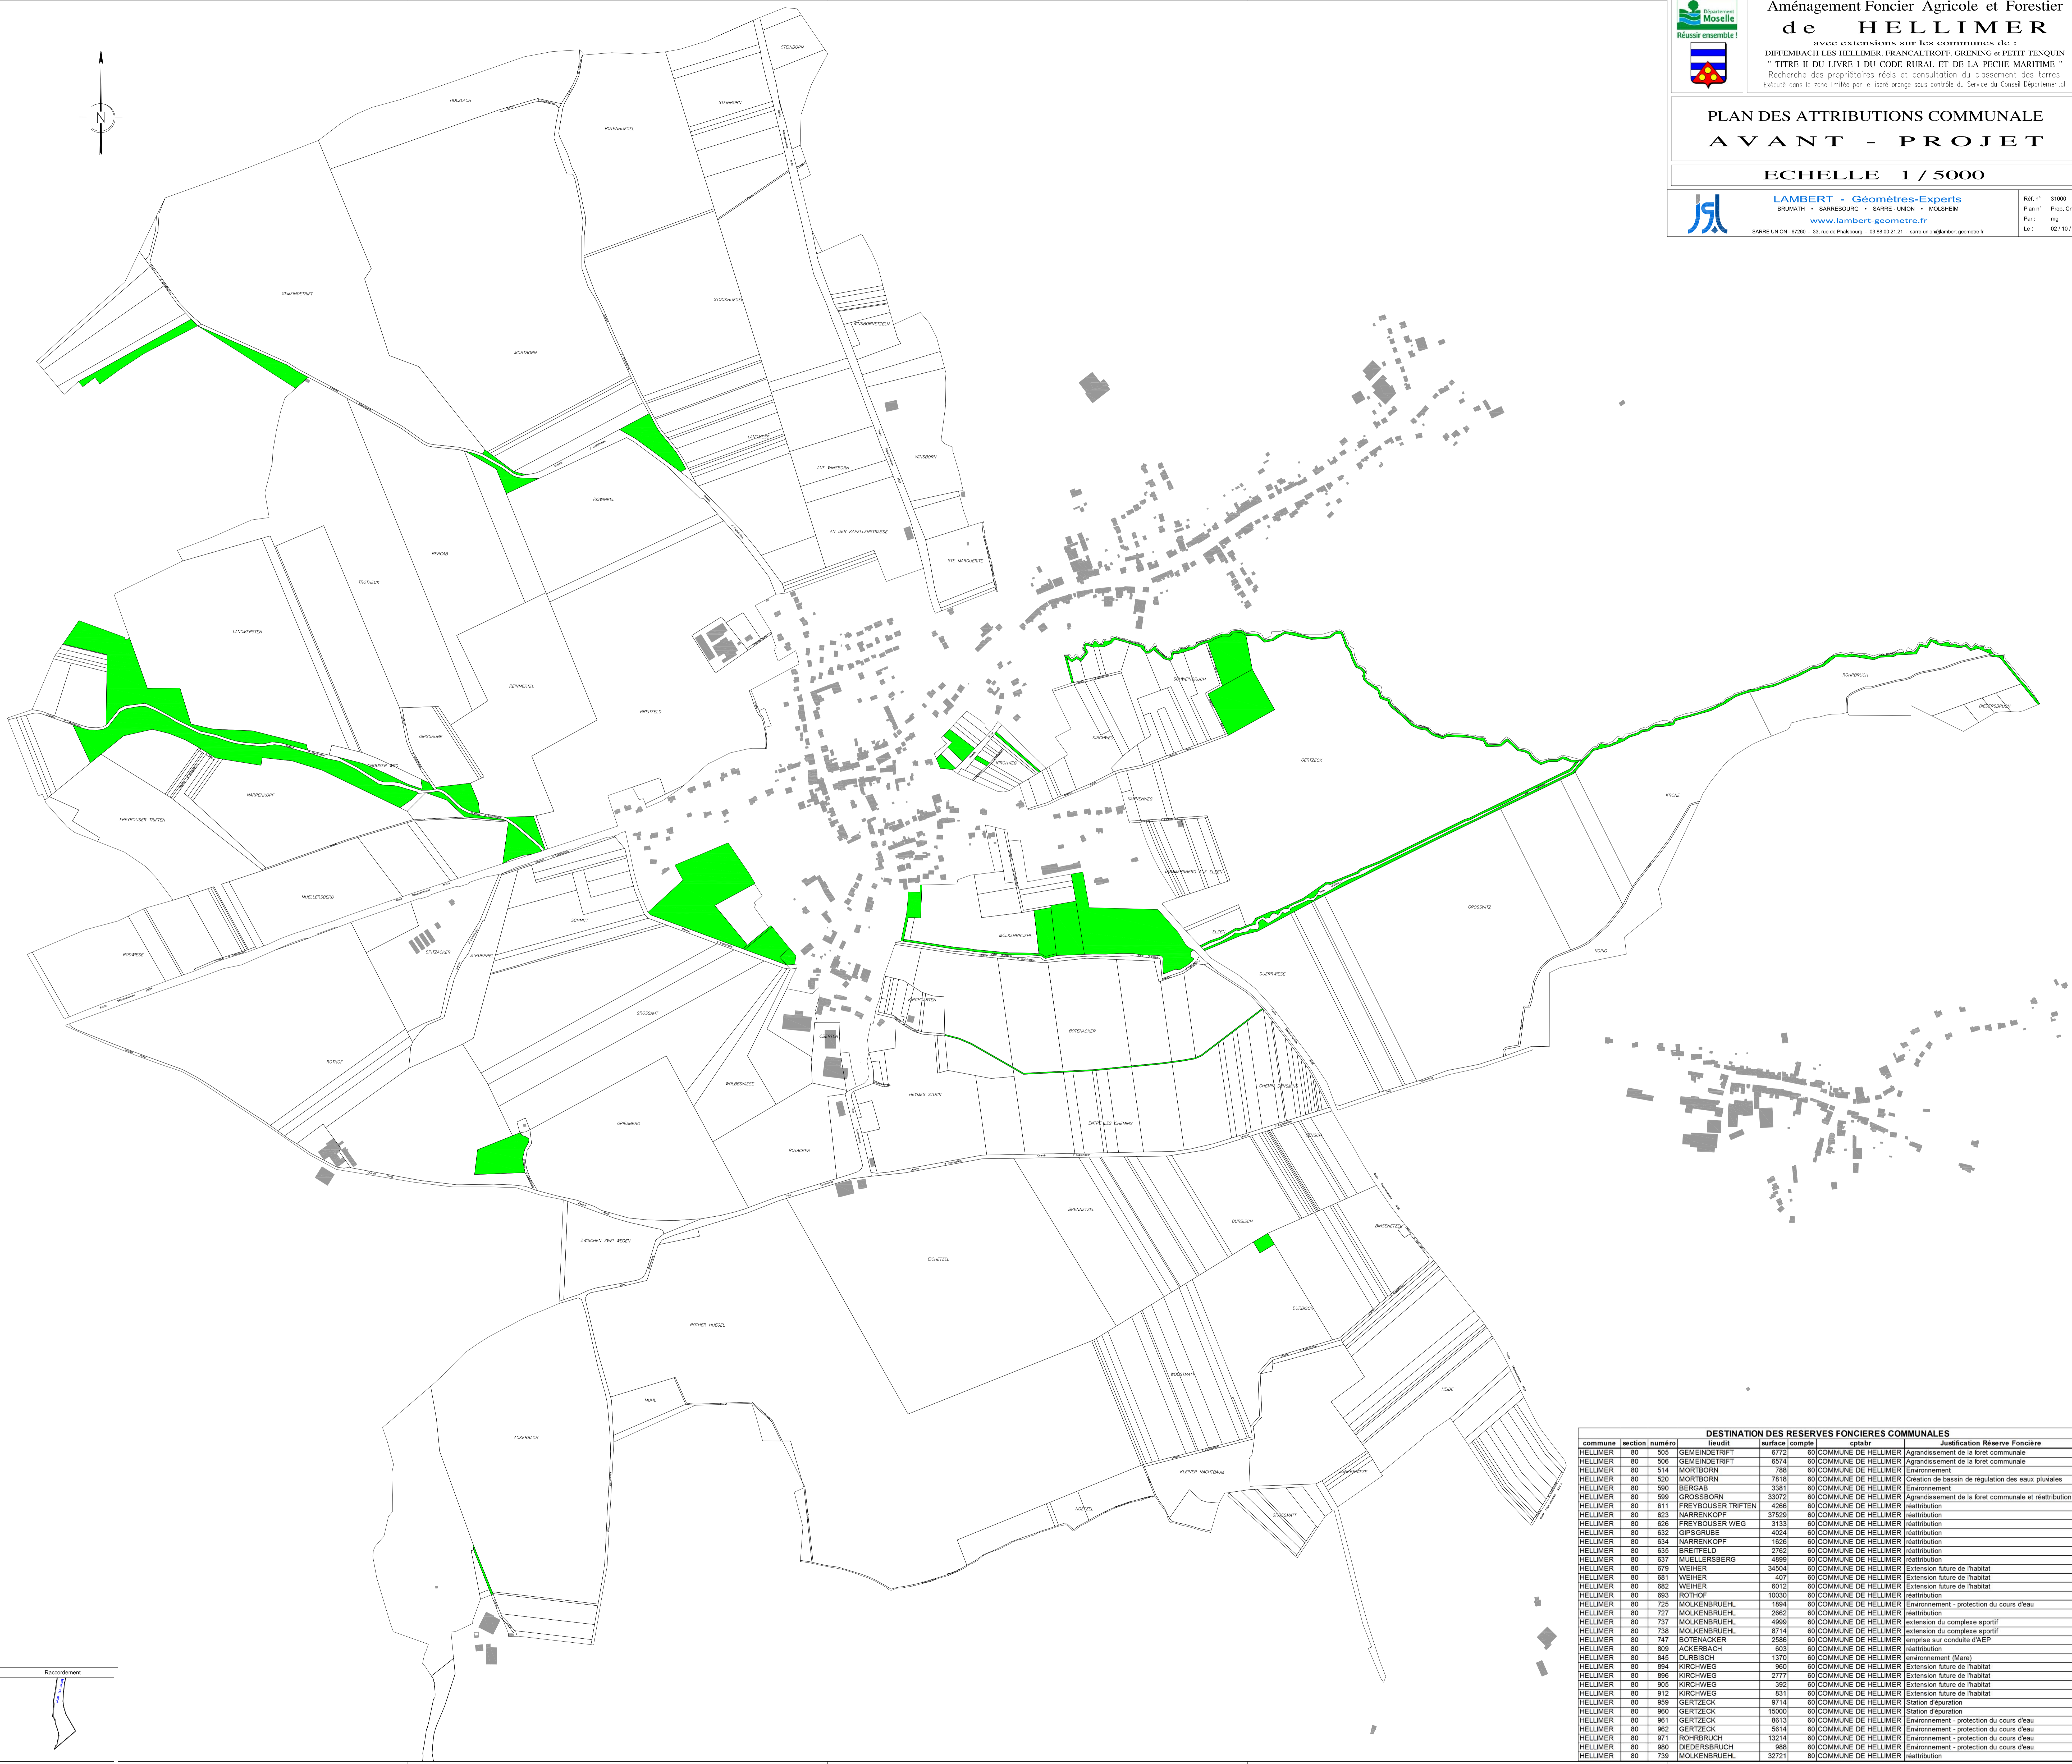

**PLAN DES ATTRIBUTIONS COMMUNALE
AVANT - PROJET**

ECHELLE 1 / 5000